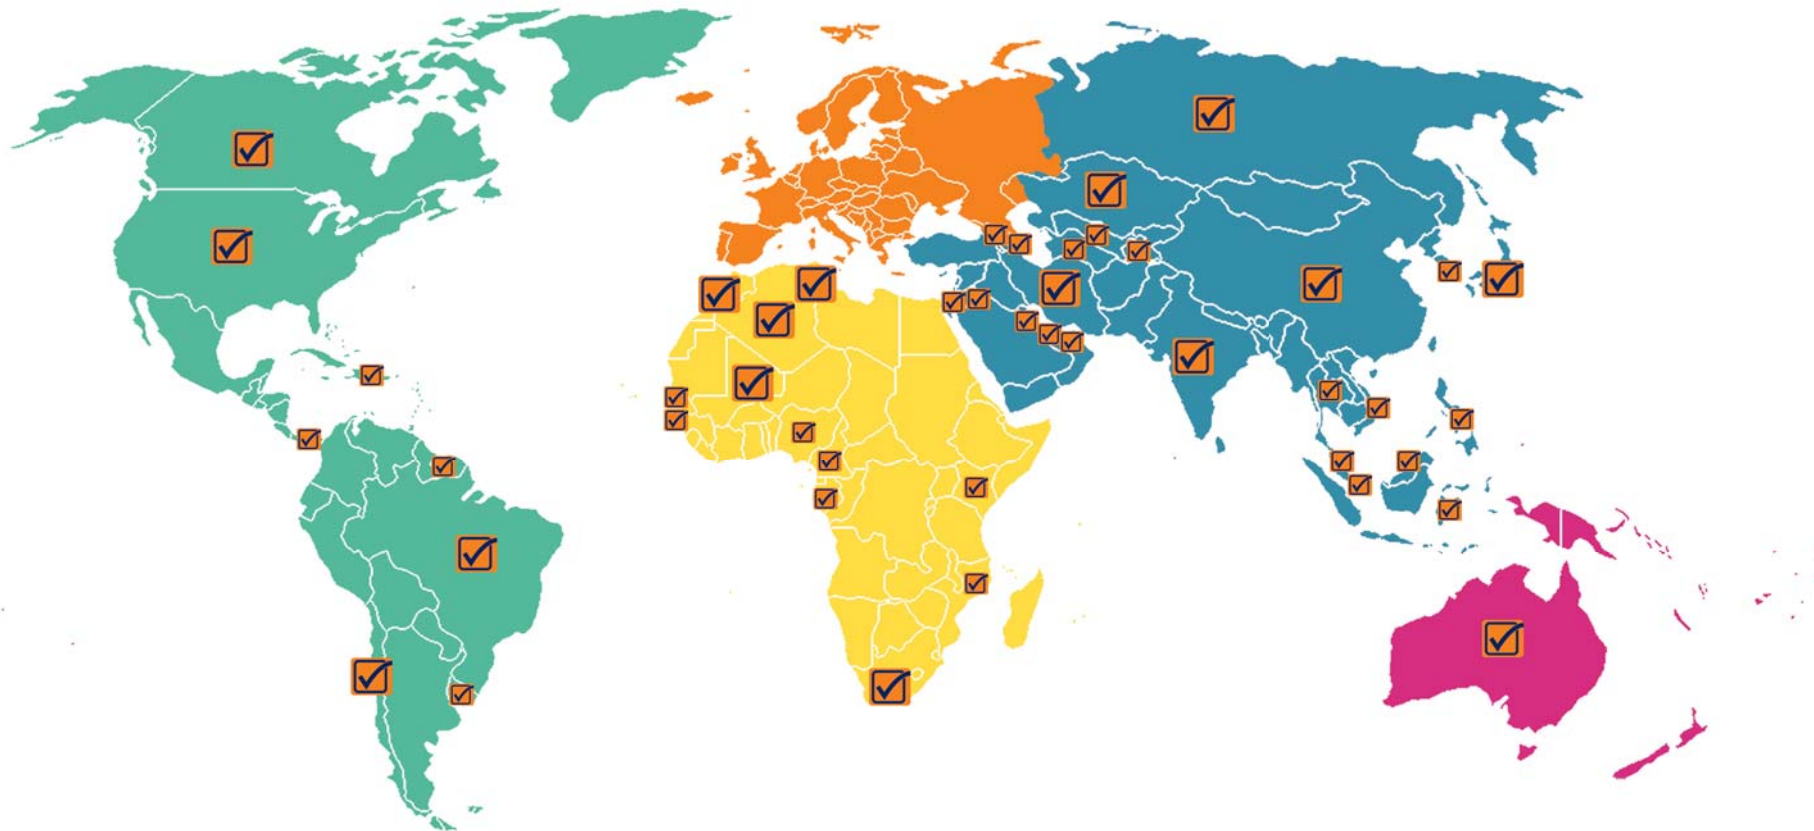

- 12 T-Shirt Poly Band
- 13 Pantaloncino Poly Band

- 14 T-Shirt Cotton Band
- 15 Pantaloncino Terry Band

- 18 Tuta Bolivia Full Zip

- 19 Tuta Bolivia Cappuccio

- 20 Tuta Colombia

Givova distribuisce ad oggi in tutti gli stati d'Europa e in 45 paesi nel resto del mondo. / *Currently Givova ships all over Europe and in other 45 countries worldwide.*

Club internazionali / *International Teams*

**Al Taawun**  
1° Divisione Calcio, Libia  
1st Soccer Division, Libia

**Beitar Jerusalem**  
1° Divisione Calcio, Israele  
1st Soccer Division, Israel

**Al-Nahda**  
1° Divisione Calcio, Arabia Saudita  
1st Soccer Division, Saudi Arabia